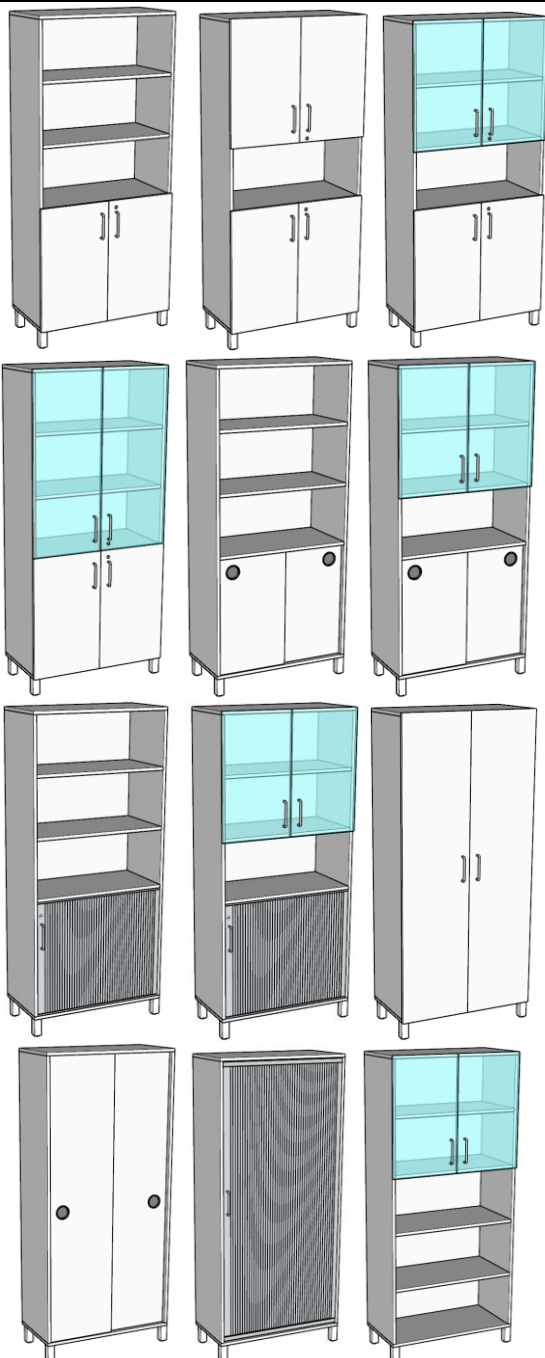

Dokumentu skapis – LIELAIS

EIS: CI124K.1.1.4.2.1
Ražotājs: SIA AA Active

Pamataprīkojums

Skapja izmērs: 800 x 400 x 1900 mm (PDzA)

Uzbūve: 5 vaļēji plaukti, komplektā regulējams stiprinājums skapja piestiprināšanai pie sienas

Materiāls: laminēta kokskaidu (LKSP) plātne (biezums 18 mm)

Krāsa: gaiša koka imitācija

Kājas: 40 x 40 x 100 mm ar augstuma regulāciju

PAPILDAPRĪKOJUMS

Plauktu varianti:

- 2 apakšējie plaukti nosegti ar divviru durvīm
- 2 apakšējie plaukti nosegti ar divviru durvīm, slēdzamas, ar 2 rezerves atslēgām
- 2 apakšējie un 2 augšējie plaukti nosegti ar divviru durvīm
- 2 apakšējie un 2 augšējie plaukti nosegti ar divviru durvīm, slēdzamas, ar 2 rezerves atslēgām
- 2 apakšējie plaukti nosegti ar divvirudurvīm, slēdzamas, ar 2 rezerves atslēgām un 2 augšējie plaukti nosegti ar stikla divviru durvīm
- 2 apakšējie plaukti nosegti ar divvirudurvīm, slēdzamas, ar 2 rezerves atslēgām un 3 augšējie plaukti nosegti ar matēta stikla divviru durvīm
- 2 apakšējie plaukti nosegti ar bīdāmām durvīm
- 2 apakšējie plaukti nosegti ar bīdāmām durvīm un 2 augšējie plaukti nosegti ar stikla divviru durvīm
- 2 apakšējie plaukti nosegti ar žalūzijas tipa durvīm
- 2 apakšējie plaukti nosegti ar žalūzijas tipa durvīm un 2 augšējie plaukti nosegti ar stikla divviru durvīm
- visi plaukti nosegti ar divviru durvīm
- visi plaukti nosegti ar divviru durvīm, slēdzamas, ar 2 rezerves atslēgām
- visi plaukti nosegti ar bīdāmām durvīm
- visi plaukti nosegti ar žalūzijas tipa durvīm
- 2 augšējie plaukti nosegti ar matēta stikla divviru durvīm